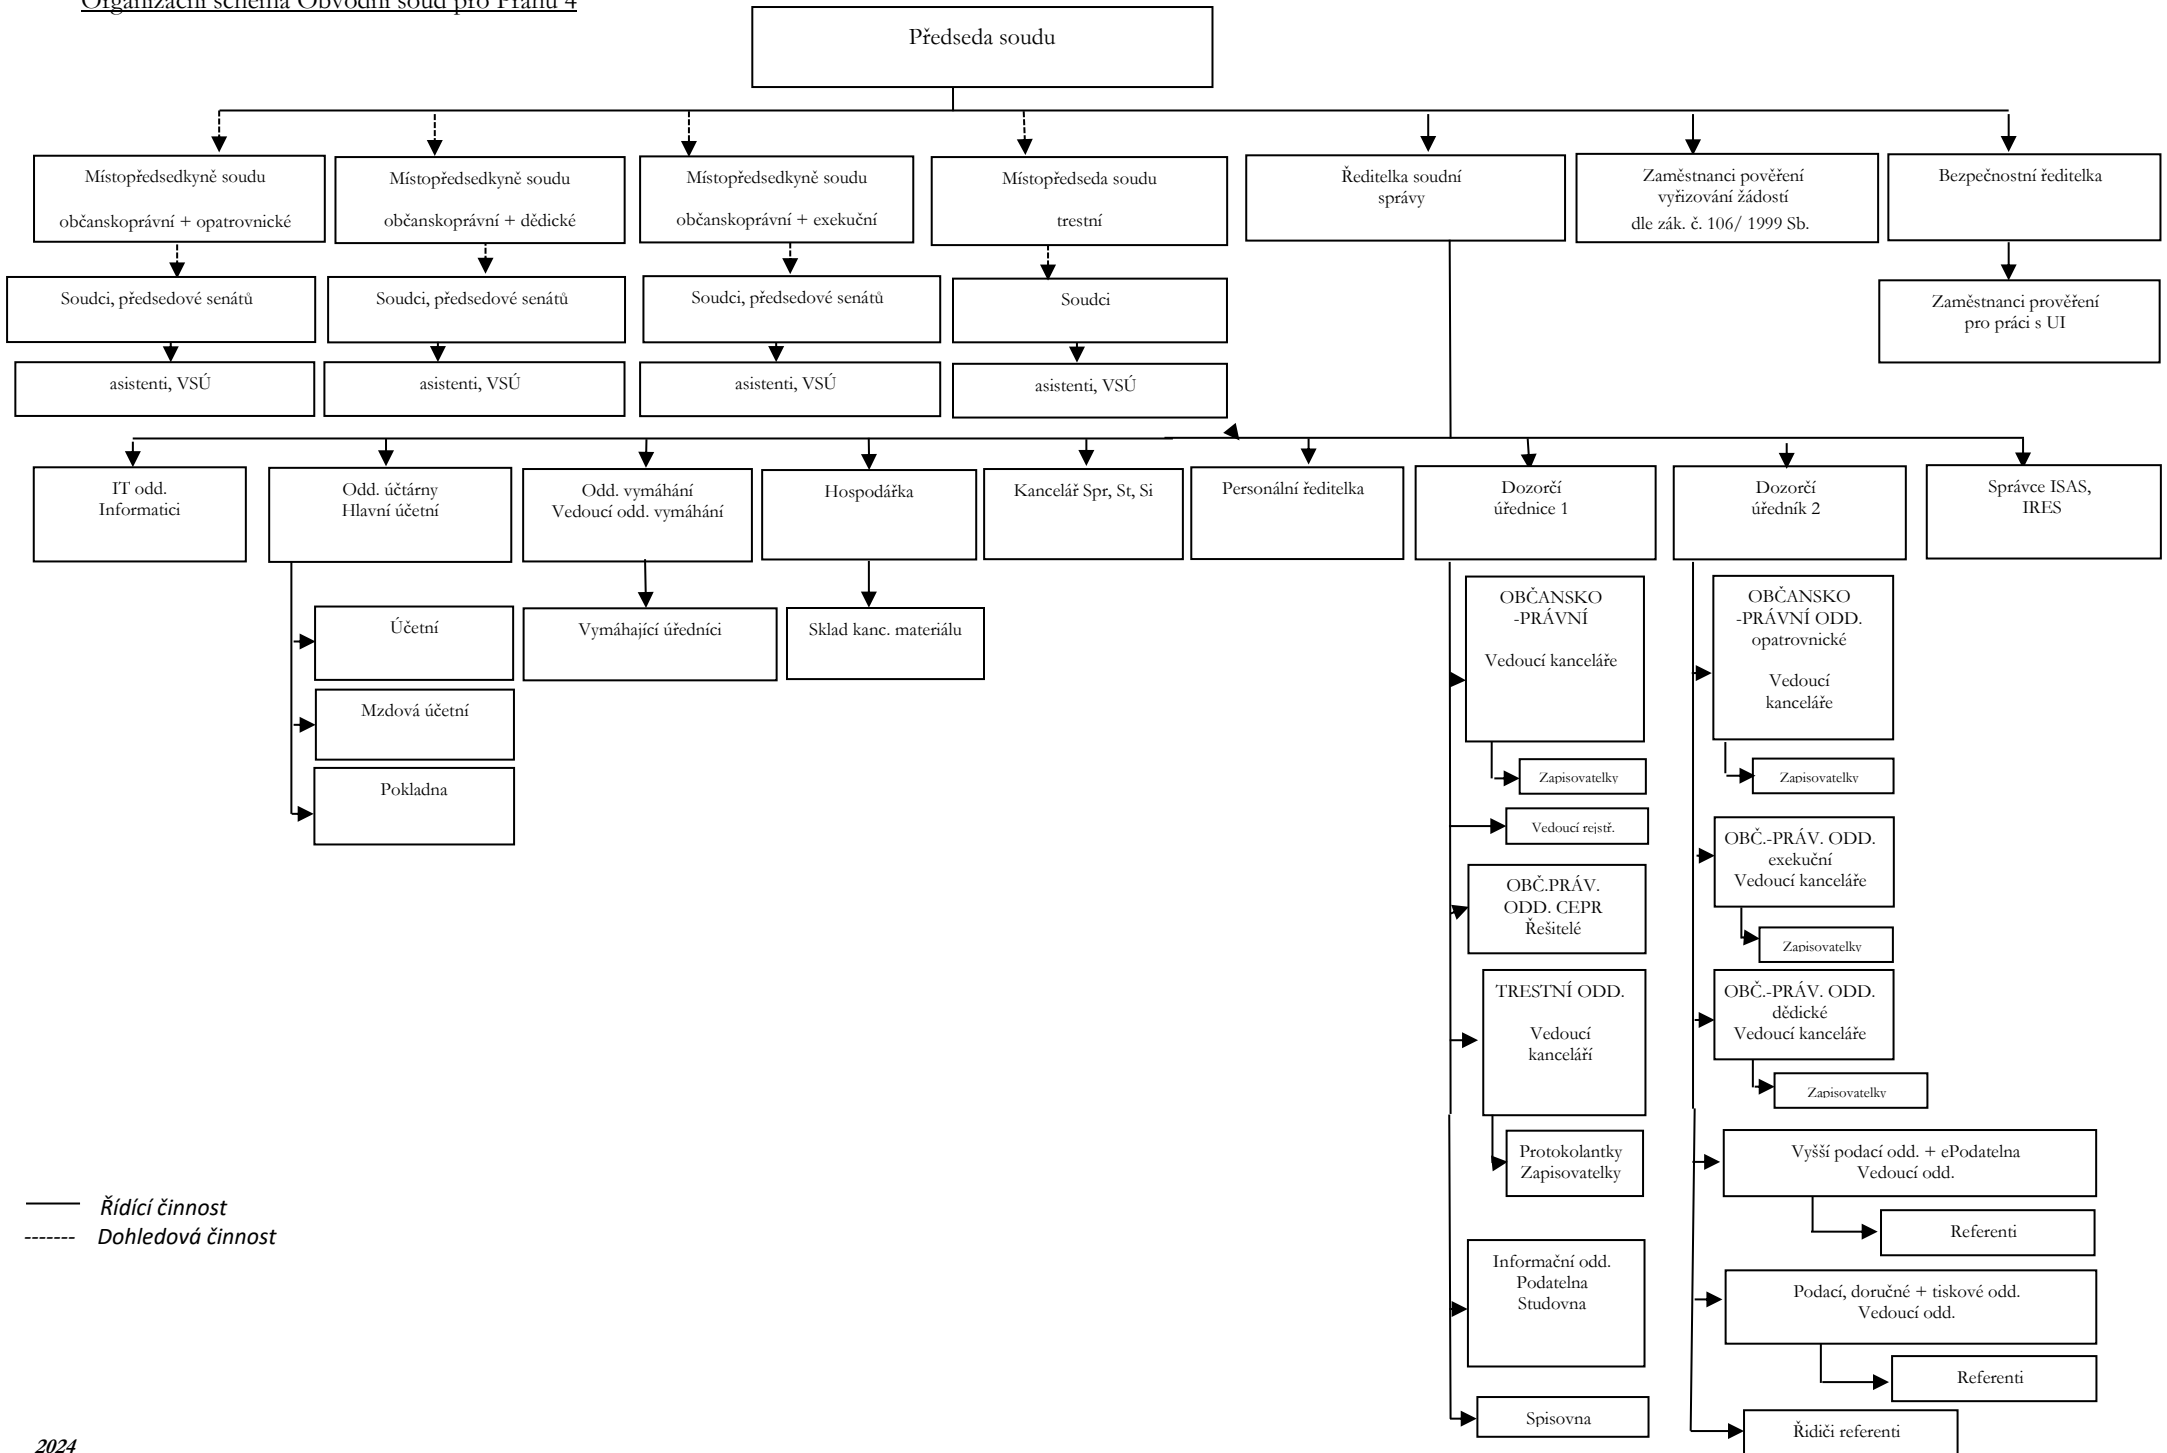

Organizační schéma Obvodní soud pro Prahu 4

—— Řídící činnost  
 - - - - Dohledová činnost